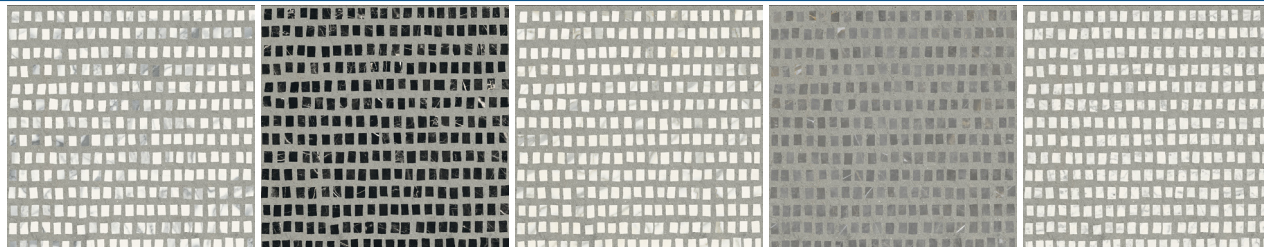

COLORS

White Gioia

White Calacatta

White Statuario

Imperial Grey

Port Laurent

AVAILABLE SIZES

30"x60"	24"x24"
30"x30"	12"x24"
<div style="display: flex; align-items: center;"> <div style="border: 1px solid black; width: 30px; height: 30px; margin-right: 5px;"></div> <div style="border: 1px solid black; width: 30px; height: 30px; margin-right: 5px;"></div> <div style="margin-left: 5px;">3"x12"</div> </div> <div style="margin-top: 5px;">6"x6"*</div>	

DECOR | DECO POLISHED | 30"x60" ONLY

White Statuario

Port Laurent

White Calacatta

Imperial Grey

White Gioia

DECOR | WEAVE MOSAIC POLISHED

White Statuario