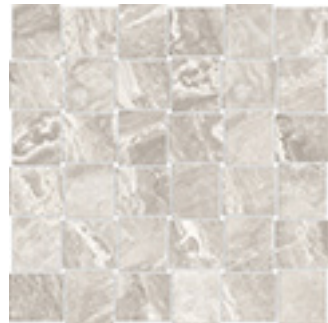

ZEBRINO

NORDIC GREY