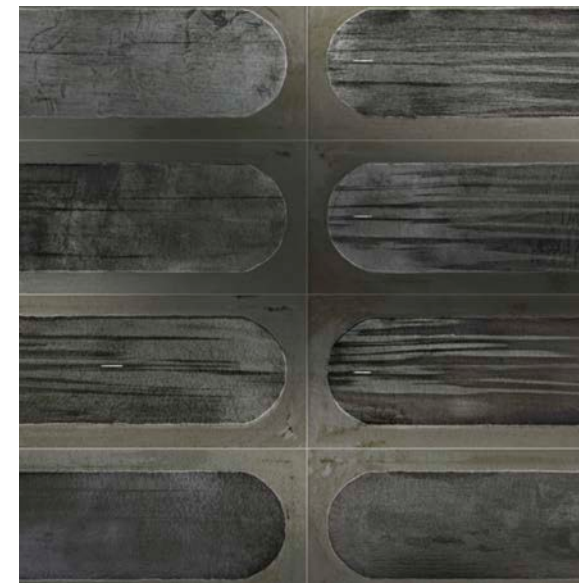

GREY OBLONG | GLOSSY