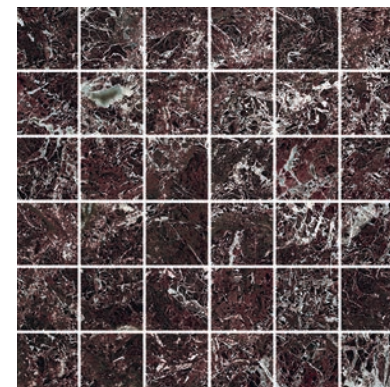

IMPERIAL GREY

BRECCIA WHITE

WHITE CALACATTA

WHITE STATUARIO

ROSSO LEVANTO

EMERALD DREAM

AZUL BAHIA

MOSAIC | 2"x2" ON 12"x12"x10MM