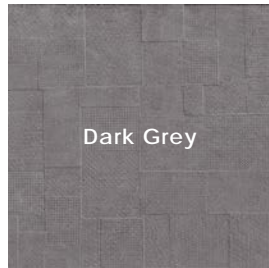

Beige

Taupe

Green

Blue

Grey

Dark Grey

Subway Colors

Ivory Matte

Ivory Glossy

Ivory Imprint Matte

Beige Matte

Beige Glossy

Beige Imprint Matte

Taupe Matte

Taupe Glossy

Taupe Imprint Matte