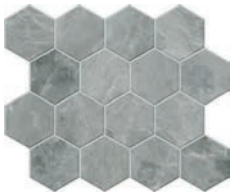

## Mosaics

3.15"x2.8" Hexagon Mosaic on 12"x10"x9mm Sheet Matte

Calacatta Michelangelo

Cote D'Azure

Renoir

Veined Statuario

Calacatta Gold

Pearl Grey