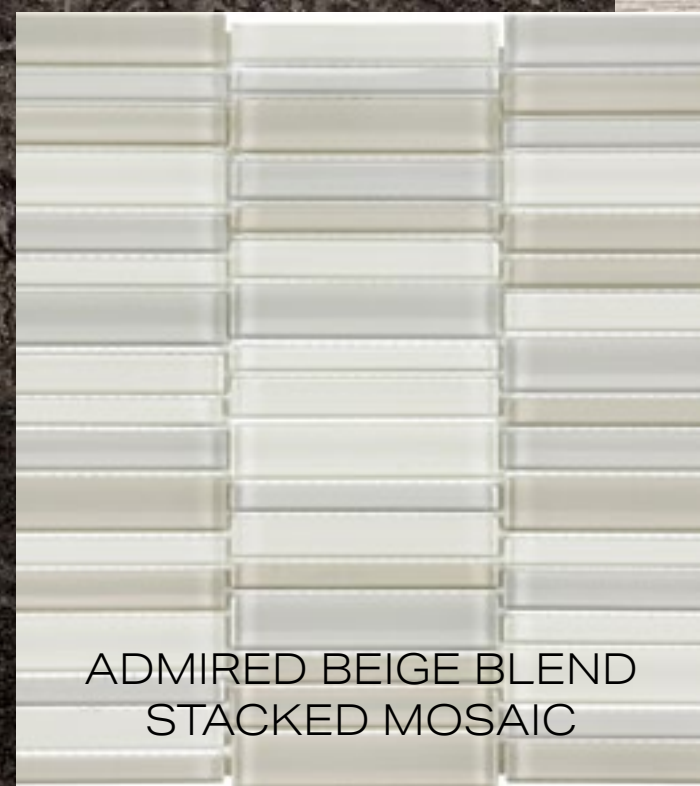

BACKGROUND: MARQUINETTE BROWN

ADMIRED BEIGE BLEND
STACKED MOSAIC

PHASES ROLLED BEIGE

MYSTIQUE ASH

MARQUINETTE COTE D'AZURE

PHASES 2.0 BEIGE POLYGON
MOSAIC

HARMONY GREIGE