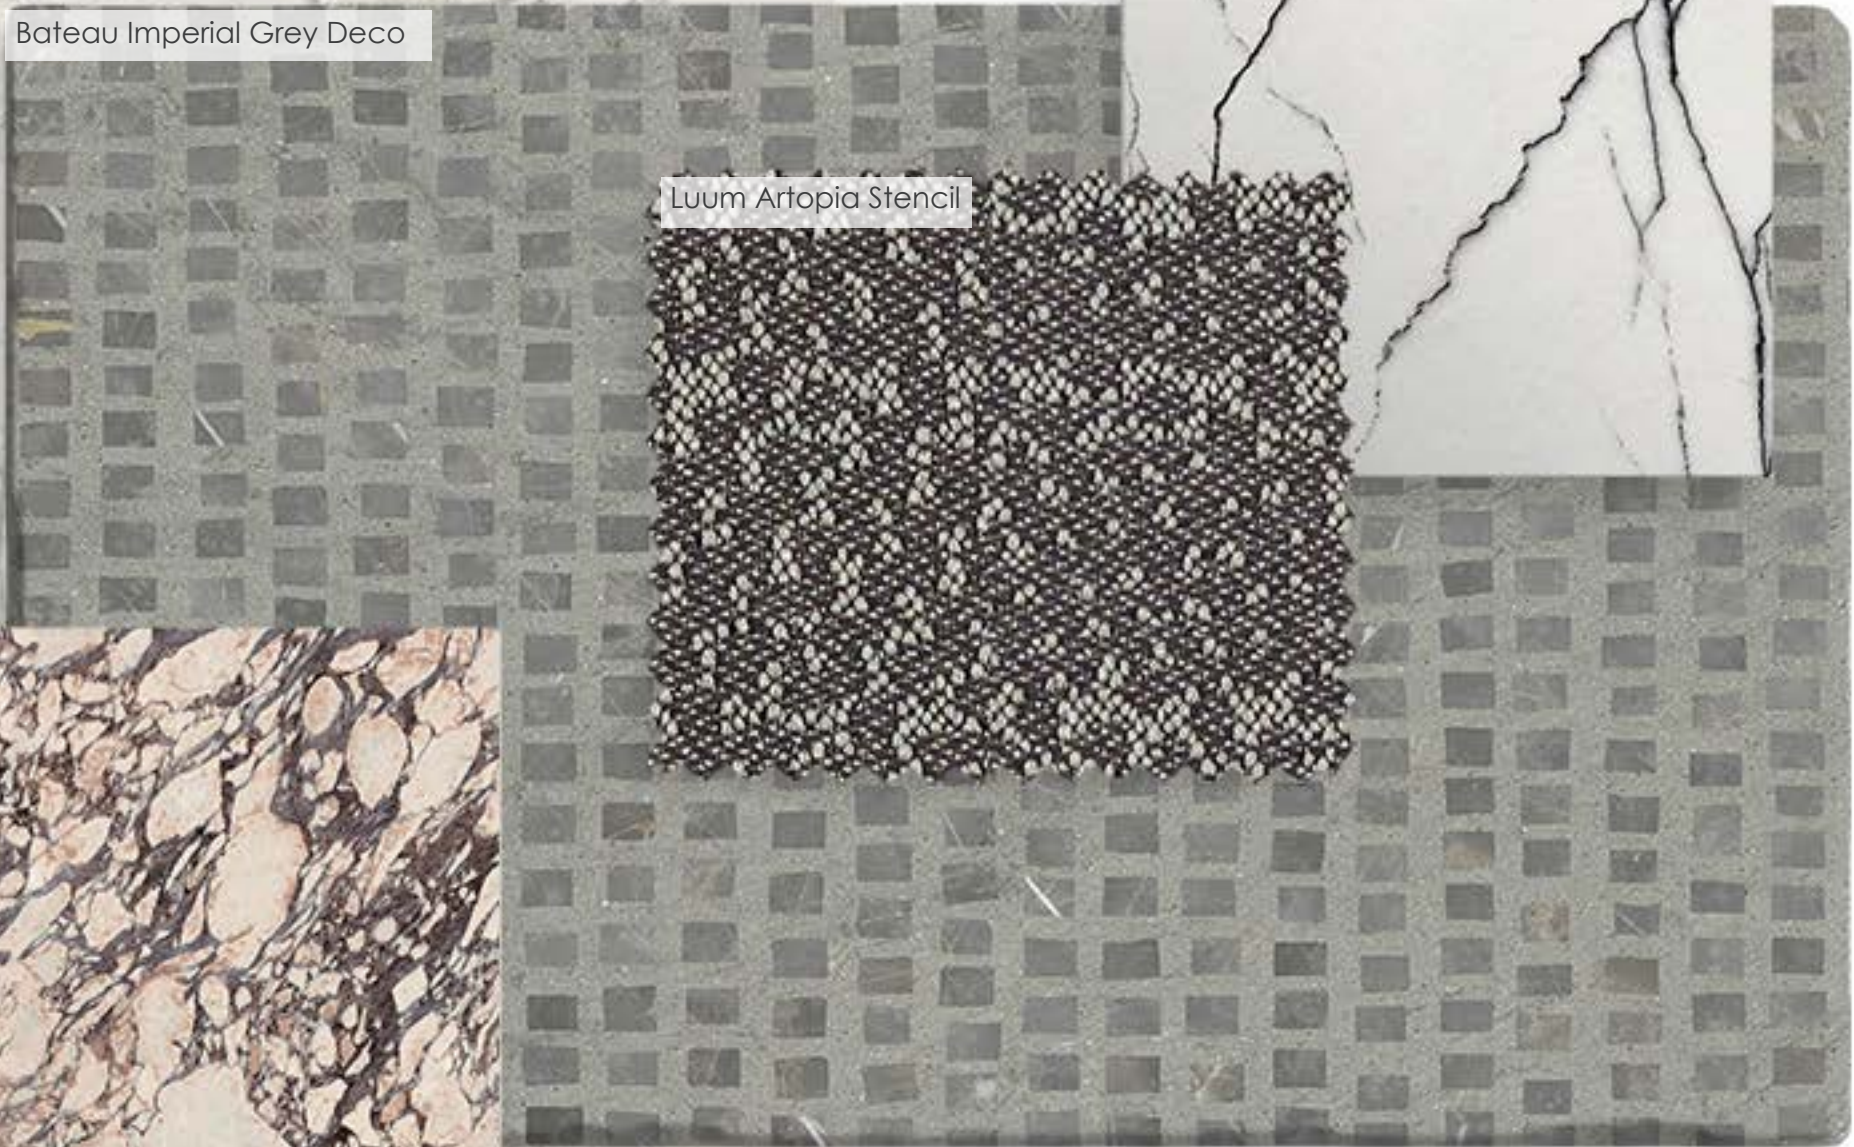

Bateau Imperial Grey Deco

Luum Artopia Stencil

High Contrast Fracture

Majesty Pink

Marquissette Grey

Marquissette Calacatta Gold